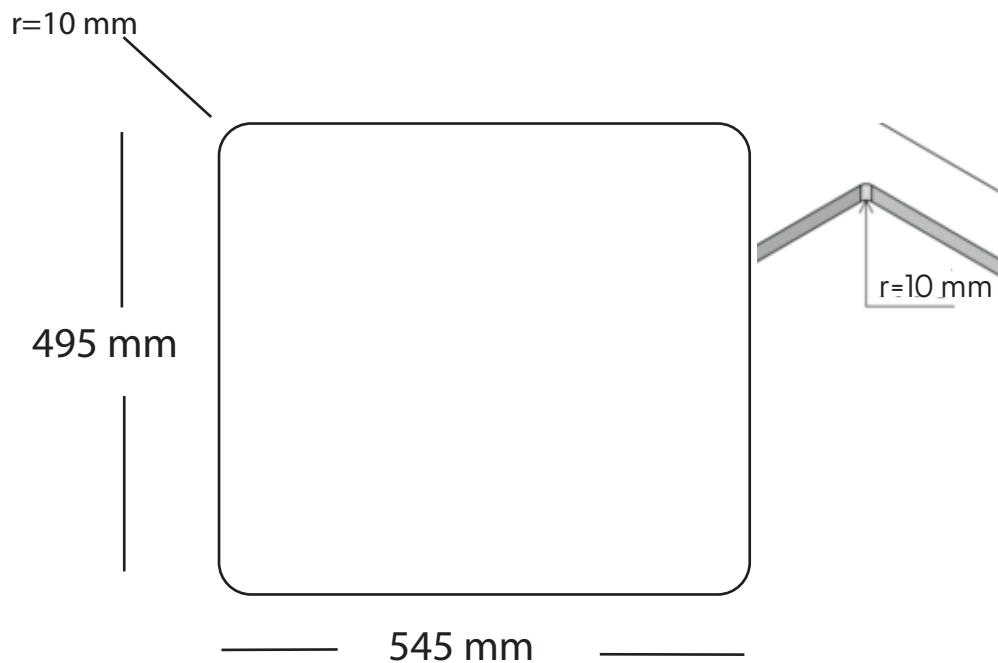

Lotus 60 BC køkkenvask

Udskæringsmål

Varenr. 10055DK

LAVABO®

UDSKÆRINGSMÅL Nedfældning
 AUSSPARURNG Einbau
 CUTOUT Normal instalation

UDSKÆRINGSMÅL Planlimning
 AUSSPARURNG Flächenbündig
 CUTOUT Flush mount