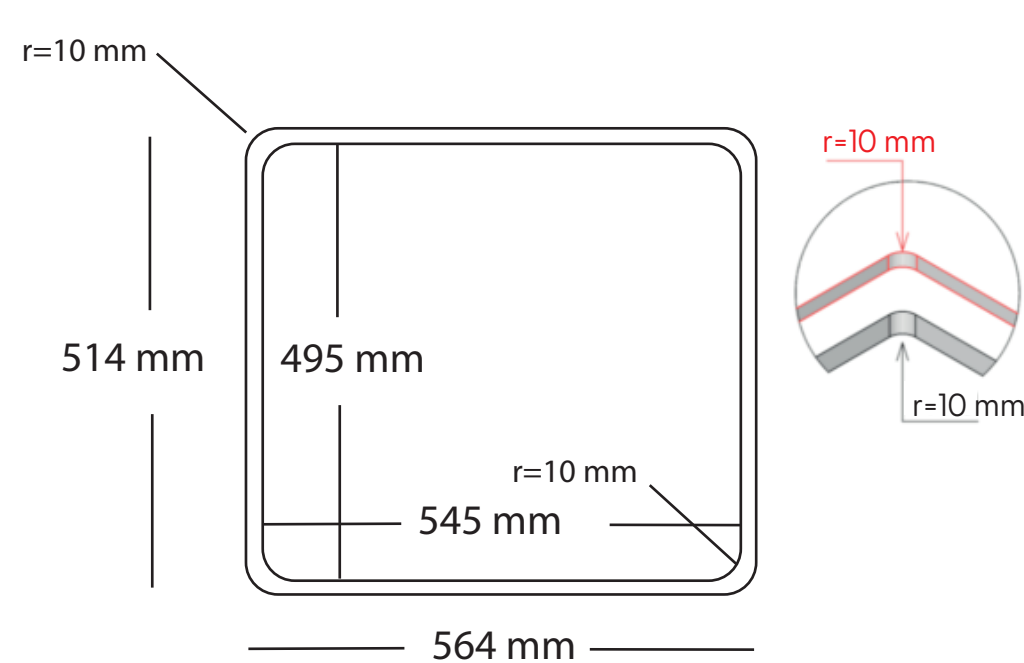

Lotus 60 BC køkkenvask

Udskæringsmål

Varenr. 10055DK

LAVABO®

UDSKÆRINGSMÅL Nedfældning
 AUSSPARURNG Einbau
 CUTOUT Normal instalation

UDSKÆRINGSMÅL Planlimning
 AUSSPARURNG Flächenbündig
 CUTOUT Flush mount