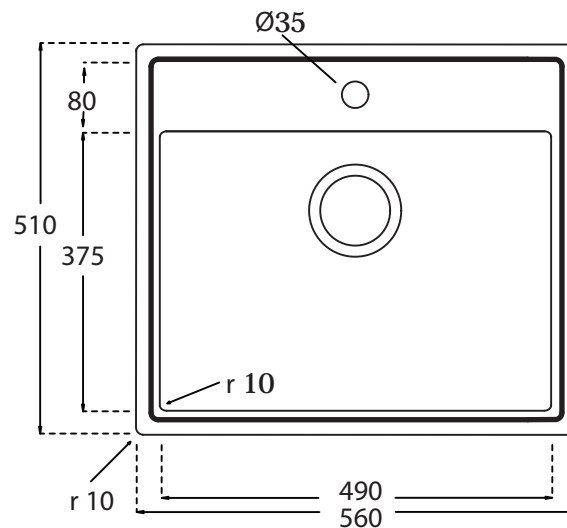

Lotus 60 BC køkkenvask

Udskæringsmål

Varenr. 10055DK

LAVABO®

UDSKÆRINGSMÅL Nedfældning
 AUSSPARURNG Einbau
 CUTOUT Normal instalation

UDSKÆRINGSMÅL Planlimning
 AUSSPARURNG Flächenbündig
 CUTOUT Flush mount